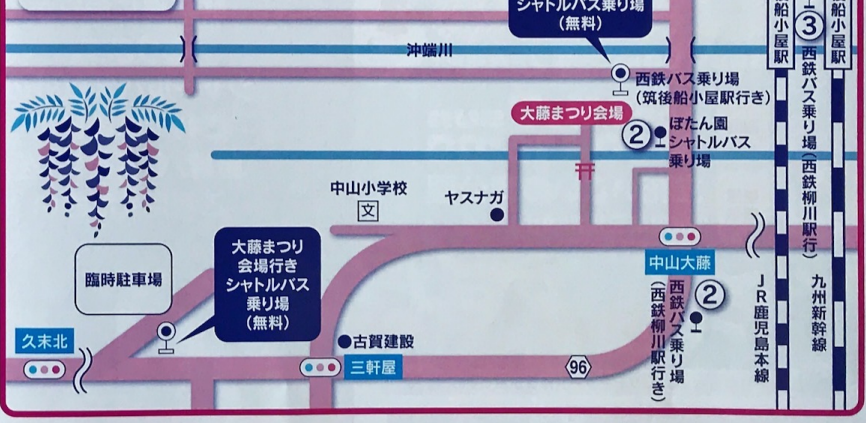

第21回 中山大藤まつり

清水山ぼたん園
福岡県みやま市瀬高町本吉1-11544

中山大藤まつり臨時バス運行時刻表

西鉄柳川駅→立花いこいの森→筑後船小屋駅 バス時刻表

土・日曜日	① 西鉄柳川駅	② 立花いこいの森	③ 筑後船小屋駅
9:32	9:48	9:53	
10:02	10:18	10:23	
10:32	10:48	10:53	
11:02	11:18	11:23	
11:32	11:48	11:53	
12:02	12:18	12:23	
13:02	13:18	13:23	
13:32	13:48	13:53	
14:02	14:18	14:23	
14:32	14:48	14:53	
15:02	15:18	15:23	
15:32	15:48	15:53	
16:02	16:18	16:23	
16:32	16:48	16:53	
17:32	17:48	17:53	
18:02	18:18	18:23	
18:32	18:48	18:53	
19:02	19:18	19:23	

運行期間 令和6年4月15日(月)~4月28日(日)

筑後船小屋駅→立花いこいの森→西鉄柳川駅 バス時刻表

平日	③ 筑後船小屋駅	② 立花いこいの森	① 西鉄柳川駅
10:05	10:10	10:26	
10:35	10:40	10:56	
11:05	11:10	11:26	
11:35	11:40	11:56	
12:35	12:40	12:56	
13:05	13:10	13:26	
13:35	13:40	13:56	
14:05	14:10	14:26	
14:35	14:40	14:56	
15:05	15:10	15:26	
15:35	15:40	15:56	
16:05	16:10	16:26	
17:05	17:10	17:26	
17:35	17:40	17:56	
18:05	18:10	18:26	
18:35	18:40	18:56	
18:57	19:02	19:18	
19:27	19:32	19:48	

拡大マップ

運賃表

① 西鉄柳川駅(駅西口発着)	片道 320円	② 立花いこいの森	片道 180円	③ 筑後船小屋駅
		片道 380円		