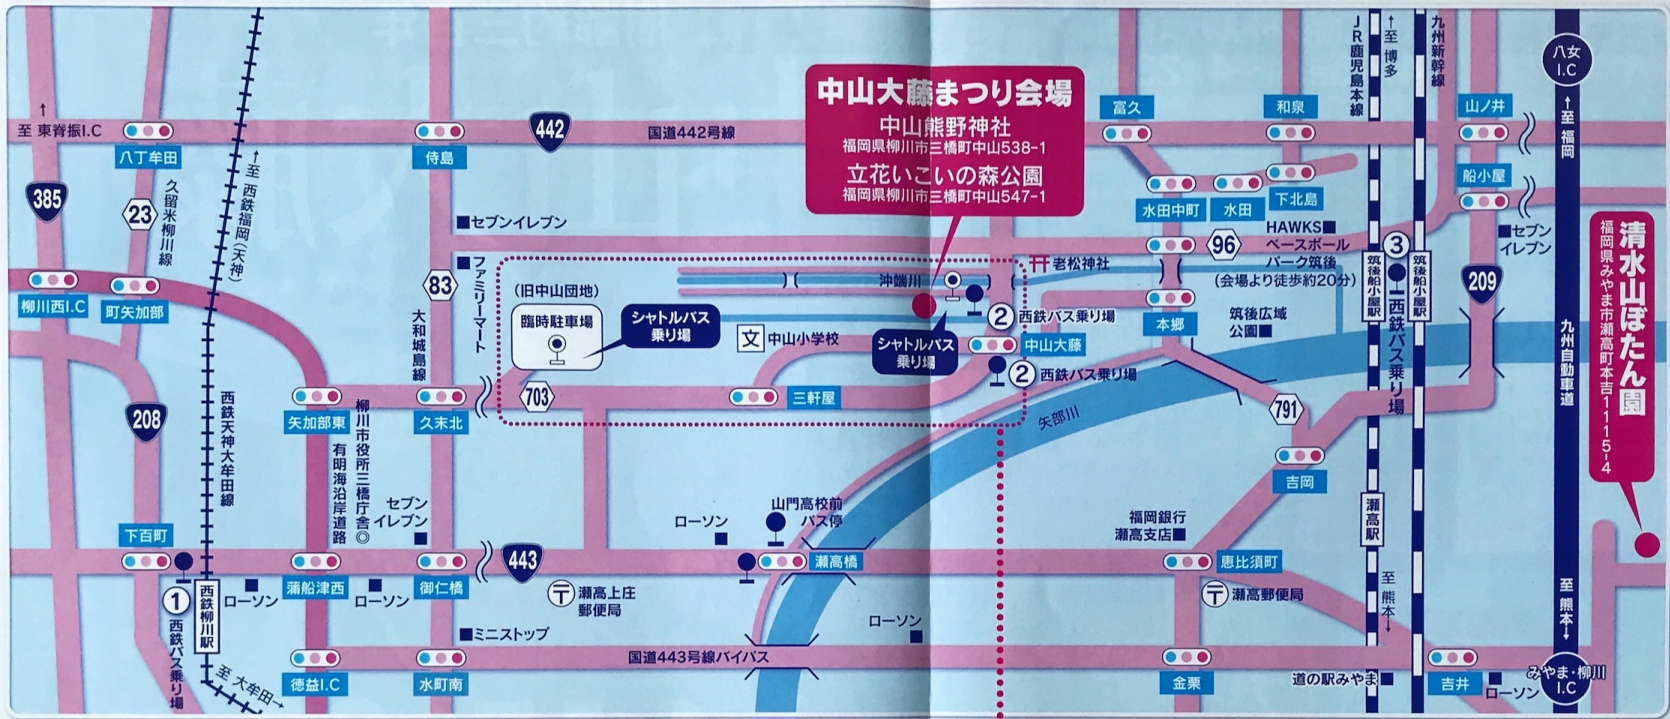

第21回 中山大藤まつり

清水山ぼたん園
福岡県みやま市瀬高町本吉1-11544

中山大藤まつり臨時バス運行時刻表

西鉄柳川駅→立花いこいの森→筑後船小屋駅 バス時刻表

土・日曜日	① 西鉄柳川駅	② 立花いこいの森	③ 筑後船小屋駅
9:32	9:48	9:53	
10:02	10:18	10:23	
10:32	10:48	10:53	
11:02	11:18	11:23	
11:32	11:48	11:53	
12:02	12:18	12:23	
13:02	13:18	13:23	
13:32	13:48	13:53	
14:02	14:18	14:23	
14:32	14:48	14:53	
15:02	15:18	15:23	
15:32	15:48	15:53	
16:02	16:18	16:23	
16:32	16:48	16:53	
17:32	17:48	17:53	
18:02	18:18	18:23	
18:32	18:48	18:53	
19:02	19:18	19:23	

運行期間 令和6年4月15日(月)~4月28日(日)

筑後船小屋駅→立花いこいの森→西鉄柳川駅 バス時刻表

平日	③ 筑後船小屋駅	② 立花いこいの森	① 西鉄柳川駅
10:05	10:10	10:26	
10:35	10:40	10:56	
11:05	11:10	11:26	
11:35	11:40	11:56	
12:35	12:40	12:56	
13:05	13:10	13:26	
13:35	13:40	13:56	
14:05	14:10	14:26	
14:35	14:40	14:56	
15:05	15:10	15:26	
15:35	15:40	15:56	
16:05	16:10	16:26	
17:05	17:10	17:26	
17:35	17:40	17:56	
18:05	18:10	18:26	
18:35	18:40	18:56	
18:57	19:02	19:18	
19:27	19:32	19:48	

拡大マップ

運賃表

① 西鉄柳川駅(駅西口発着)	片道 320円	② 立花いこいの森	片道 180円	③ 筑後船小屋駅
		片道 380円		