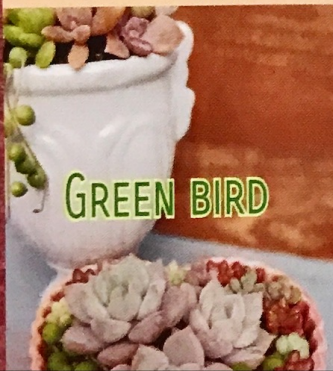

ひいらぎ
 ビーズ・サンキャッチャー

パキッシュ C&P
 雑貨・子供向けワークショップ

モコ工房
 木工品

きり窯
 陶器

Flat
 粘土小物
 GREEN BIRD
 多肉植物

SUMITORY
 ベビーニット・木のロボット

MOCHIBANA
 雑貨

幹
 フットケア