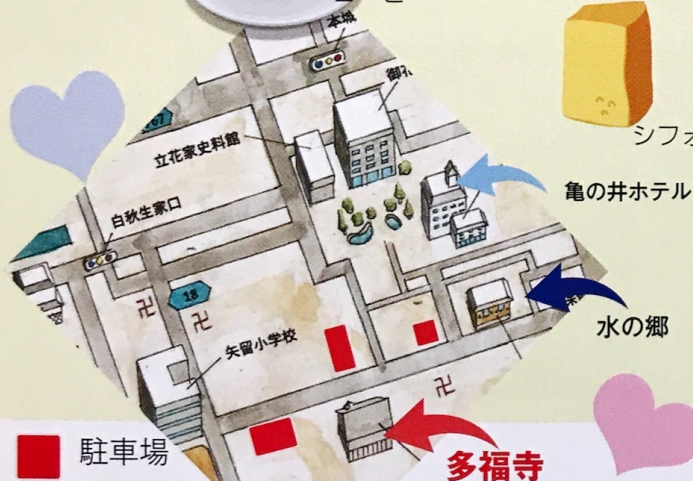

2023 / 04 / 23 (日曜日)

10:00~16:00

おい
そう！

まよい焼き

お抹茶

コーヒー

シフォンケーキ

しょうゆシャーベット

駐車場

多福寺

多福寺本堂ライブ 12:00~

ヴォーカルアンサンブル サンク
二胡演奏
太極剣演舞
紙芝居 etc

駐車場はおてらの近くにピンク色の旗を立てて三カ所用意しています。
路上駐車はご遠慮ください。

まってるよ！

柳川市吉富町 8 1 真宗大谷派 多福寺

0944-72-0525